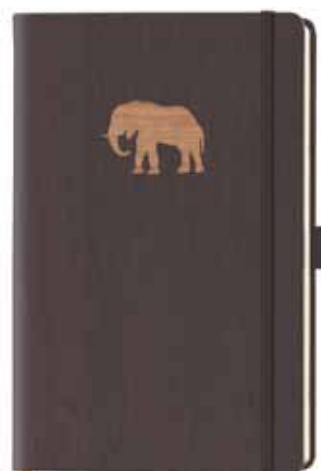

Notizbücher in Din A5 und A6 mit echtem Holz-Etikett mit Lesezeichenband, Utensilentasche, Schlaufe und Verschlussband

Seite 1

Din A5

Din A6

Notizbuch 130x210 mm (DIN A5) mit Echtholz-Etikett aus Kirschbaumholz

- Einband dunkelbraun in Holzoptik
Papier FSC zertifiziert: punktiert
- mit Lesezeichenband beige
 - mit Utensilentasche auf dem Hintersatz
 - mit Schlaufe für ein Schreibgerät
 - mit Gummiband zum Verschluss

Notizbuch 90x140 mm (DIN A6) mit Echtholz-Etikett aus Kirschbaumholz

- Einband dunkelbraun in Holzoptik
Papier FSC zertifiziert: kariert
- mit Lesezeichenband beige
 - mit Utensilentasche auf dem Hintersatz
 - mit Schlaufe für ein Schreibgerät
 - mit Gummiband zum Verschluss

„BRILLIANT IDEAS & crazy plans“

Einhorn
Din A5: NB2020
Din A6: NB1007

Elch
Din A5: NB2021
Din A6: NB1008

Elefant
Din A5: NB2017
Din A6: NB1009

Giraffe
Din A5: NB2015
Din A6: NB1003

Notizbücher in Din A5 und A6 mit echtem Holz-Etikett