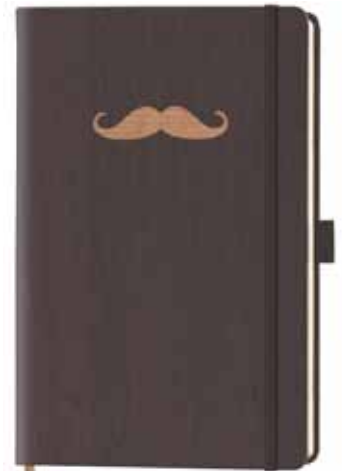

Schnurrbart
Din A5: NB2022
Din A6: NB1019