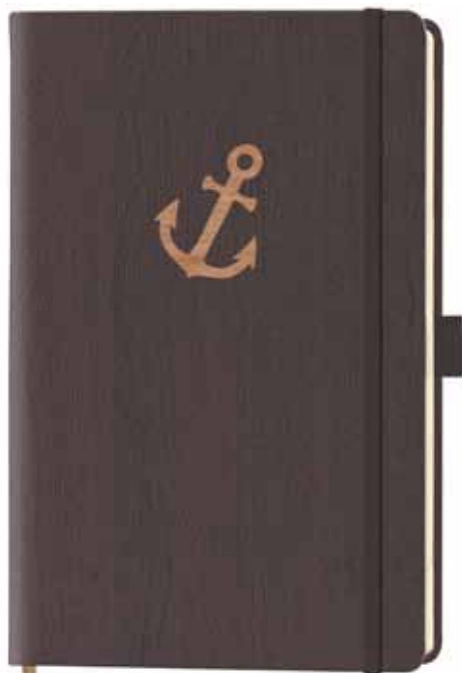

Notizbücher in Din A5 und A6 mit echtem Holz-Etikett mit Lesezeichenband, Utensilentasche, Schlaufe und Verschlussband

Seite 1

Din A5

Din A6

Notizbuch 130x210 mm (DIN A5) mit Echtholz-Etikett aus Kirschbaumholz

- Einband dunkelbraun in Holzoptik
Papier FSC zertifiziert: punktiert
- mit Lesezeichenband beige
 - mit Utensilentasche auf dem Hintersatz
 - mit Schlaufe für ein Schreibgerät
 - mit Gummiband zum Verschluss

Notizbuch 90x140 mm (DIN A6) mit Echtholz-Etikett aus Kirschbaumholz

- Einband dunkelbraun in Holzoptik
Papier FSC zertifiziert: kariert
- mit Lesezeichenband beige
 - mit Utensilentasche auf dem Hintersatz
 - mit Schlaufe für ein Schreibgerät
 - mit Gummiband zum Verschluss