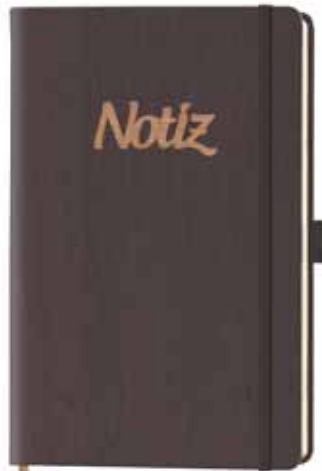

Notizbücher in Din A5 und A6 mit echtem Holz-Etikett mit Lesezeichenband, Utensilentasche, Schlaufe und Verschlussband

Seite 1

Din A5

Din A6

Notizbuch 130x210 mm (DIN A5) mit Echtholz-Etikett aus Kirschbaumholz

- Einband dunkelbraun in Holzoptik
Papier FSC zertifiziert: punktiert
- mit Lesezeichenband beige
 - mit Utensilentasche auf dem Hintersatz
 - mit Schlaufe für ein Schreibgerät
 - mit Gummiband zum Verschluss

Notizbuch 90x140 mm (DIN A6) mit Echtholz-Etikett aus Kirschbaumholz

- Einband dunkelbraun in Holzoptik
Papier FSC zertifiziert: kariert
- mit Lesezeichenband beige
 - mit Utensilentasche auf dem Hintersatz
 - mit Schlaufe für ein Schreibgerät
 - mit Gummiband zum Verschluss

Kleeblatt
Din A5: NB2008
Din A6: NB1015

Lieblingsmensch
Din A5: NB2009
Din A6: NB1016

MerkWürdiges
Din A5: NB2003
Din A6: NB1017

Notizbücher in Din A5 und A6 mit echtem Holz-Etikett

NoteBook
Din A5: NB2010
Din A6: NB1018