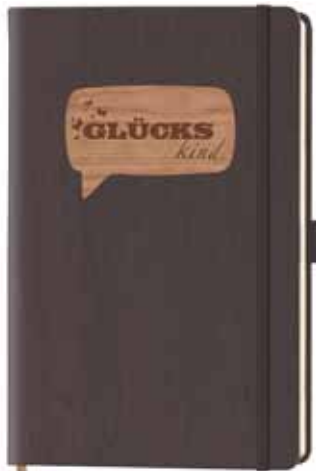

Notizbücher in Din A5 und A6 mit echtem Holz-Etikett mit Lesezeichenband, Utensilentasche, Schlaufe und Verschlussband

Seite 1

Din A5

Din A6

Notizbuch 130x210 mm (DIN A5) mit Echtholz-Etikett aus Kirschbaumholz

Notizbuch 90x140 mm (DIN A6) mit Echtholz-Etikett aus Kirschbaumholz

- Einband dunkelbraun in Holzoptik
Papier FSC zertifiziert: kariert
- mit Lesezeichenband beige
 - mit Utensilentasche auf dem Hintersatz
 - mit Schlaufe für ein Schreibgerät
 - mit Gummiband zum Verschluss

„BRILLIANT IDEAS & crazy plans“

Einhorn
Din A5: NB2020
Din A6: NB1007

Elch
Din A5: NB2021
Din A6: NB1008

Elefant
Din A5: NB2017
Din A6: NB1009

Giraffe
Din A5: NB2015
Din A6: NB1003

Notizbücher in Din A5 und A6 mit echtem Holz-Etikett

Kleeblatt
Din A5: NB2008
Din A6: NB1015

Lieblingsmensch
Din A5: NB2009
Din A6: NB1016

MerkWürdiges
Din A5: NB2003
Din A6: NB1017

Notizbücher in Din A5 und A6 mit echtem Holz-Etikett

NoteBook
Din A5: NB2010
Din A6: NB1018