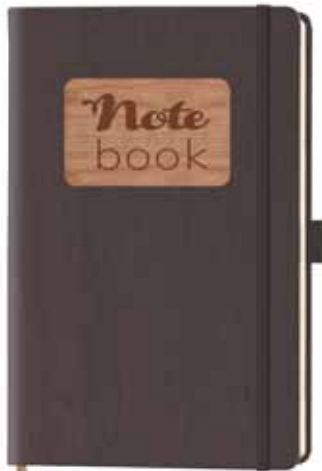

Notizbücher in Din A5 und A6 mit echtem Holz-Etikett mit Lesezeichenband, Utensilentasche, Schlaufe und Verschlussband

Seite 1

Din A5

Din A6

Notizbuch 130x210 mm (DIN A5) mit Echtholz-Etikett aus Kirschbaumholz

Notizbuch 90x140 mm (DIN A6) mit Echtholz-Etikett aus Kirschbaumholz

- Einband dunkelbraun in Holzoptik
Papier FSC zertifiziert: kariert
- mit Lesezeichenband beige
 - mit Utensilentasche auf dem Hintersatz
 - mit Schlaufe für ein Schreibgerät
 - mit Gummiband zum Verschluss

„BRILLIANT IDEAS & crazy plans“

Einhorn
Din A5: NB2020
Din A6: NB1007

Elch
Din A5: NB2021
Din A6: NB1008

Elefant
Din A5: NB2017
Din A6: NB1009

Giraffe
Din A5: NB2015
Din A6: NB1003

Notizbücher in Din A5 und A6 mit echtem Holz-Etikett

Kleeblatt
Din A5: NB2008
Din A6: NB1015

Lieblingsmensch
Din A5: NB2009
Din A6: NB1016

MerkWürdiges
Din A5: NB2003
Din A6: NB1017

Notizbücher in Din A5 und A6 mit echtem Holz-Etikett

NoteBook
Din A5: NB2010
Din A6: NB1018