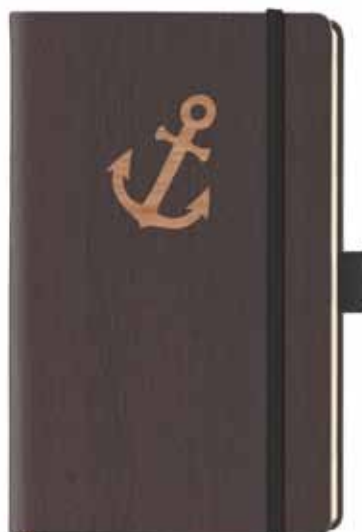

Notizbücher in Din A5 und A6 mit echtem Holz-Etikett mit Lesezeichenband, Utensilentasche, Schlaufe und Verschlussband

Seite 1

Din A5

Din A6

Notizbuch 130x210 mm (DIN A5) mit Echtholz-Etikett aus Kirschbaumholz

- Einband dunkelbraun in Holzoptik
Papier FSC zertifiziert: punktiert
- mit Lesezeichenband beige
 - mit Utensilentasche auf dem Hintersatz
 - mit Schlaufe für ein Schreibgerät
 - mit Gummiband zum Verschluss

Notizbuch 90x140 mm (DIN A6) mit Echtholz-Etikett aus Kirschbaumholz

- Einband dunkelbraun in Holzoptik
Papier FSC zertifiziert: kariert
- mit Lesezeichenband beige
 - mit Utensilentasche auf dem Hintersatz
 - mit Schlaufe für ein Schreibgerät
 - mit Gummiband zum Verschluss