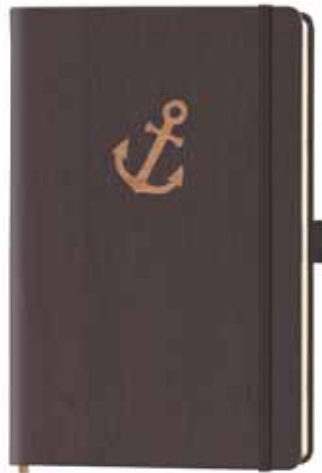

Anker
Din A5: NB2002
Din A6: NB1004